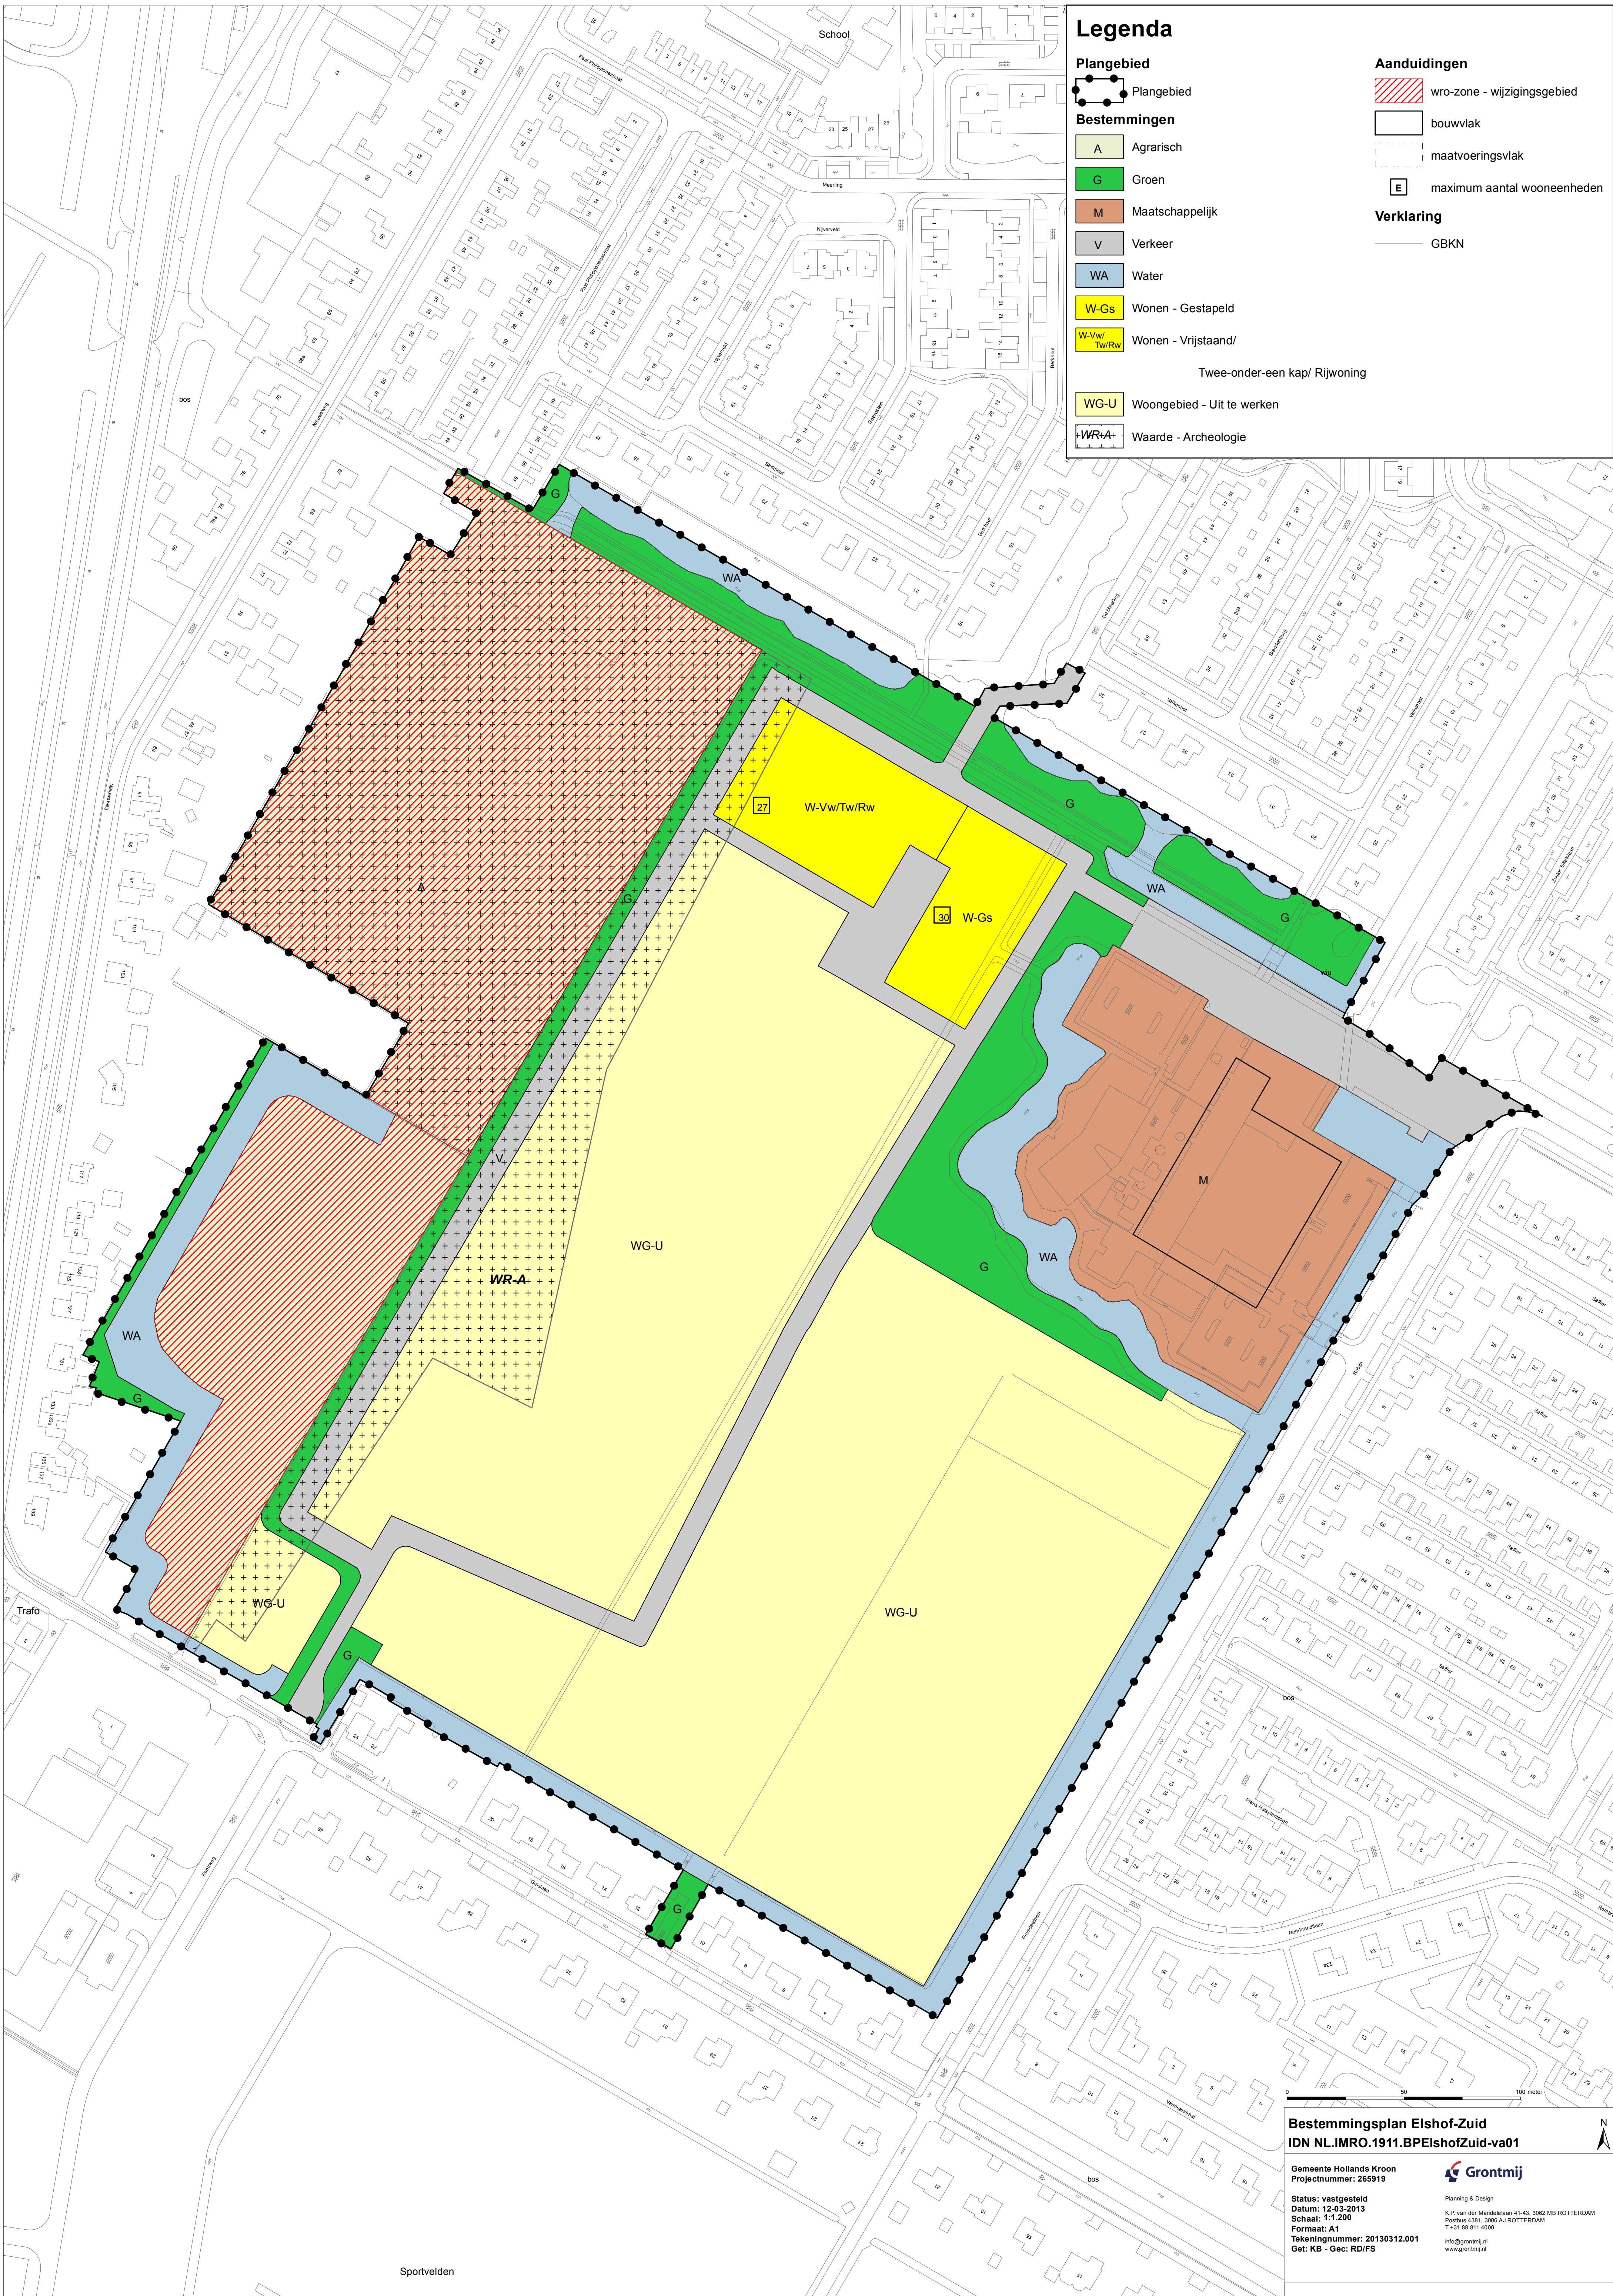

Legenda

Plangebied

Plangebied

Bestemmingen

A Agrarisch

G Groen

M Maatschappelijk

V Verkeer

WA Water

W-Gs Wonen - Gestapeld

WG-U Woongebied - Uit te werken

WR-A+ Waarde - Archeologie

Aanduidingen

wro-zone - wijzigingsgebied

bouwvlak

maatvoeringsvlak

E maximum aantal wooneenheden

Verklaring

GBKN

Bestemmingsplan Elshof-Zuid
IDN NL.IMRO.1911.BPElshofZuid-va01

Gemeente Hollands Kroon
Projectnummer: 265919

Status: vastgesteld
Datum: 12-03-2013
Schaal: 1:1.200
Formaat: A1
Tekeningnummer: 20130312.001
Get: KB - Gec: RD/FS

Grontmij
Planning & Design
K.P. van der Mandeklaan 41-43, 3062 MB ROTTERDAM
Postbus 4361, 3006 AJ ROTTERDAM
T +31 (0) 81 4000
info@grontmij.nl
www.grontmij.nl

Sportvelden